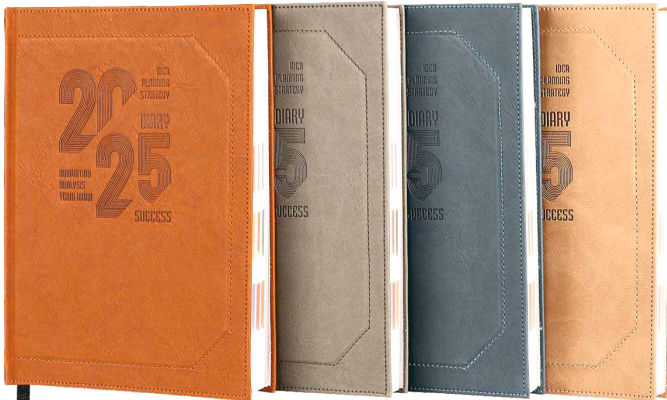

DP

Multicolor N/C S.Full M.Cut
N/C Sunday Full M.Cut
Motivational M.Cut
A5 1 D Sunday Full M. Cut
A5 1 Date M. Cut